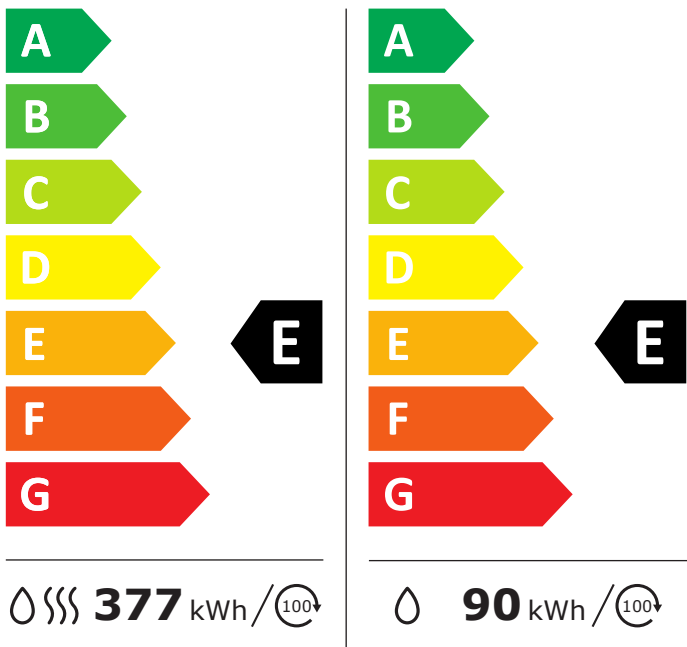

Hoover

H3D 4106TE/1-80

6 kg

10 kg

86 L

51 L

7:50

3:59